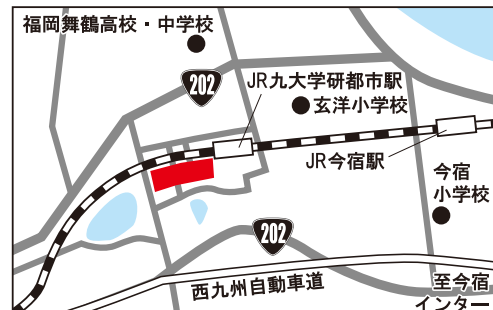

イオンモール福岡伊都店

北星堂制服 イオンモール福岡伊都3F衣料品催事場
〒819-0375 福岡市西区北原1-2-1
TEL 092-805-8100 **CARD** **P**