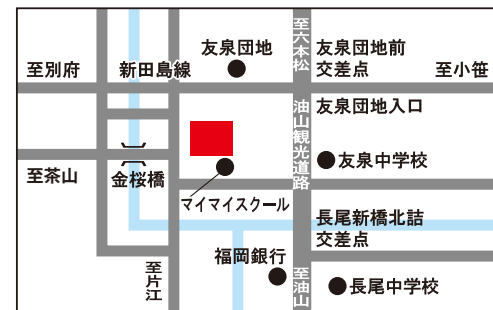

福岡市プレミアム商品券 使えます!

制服のお求めは
イオン各店へ

1/18~3/8の期間中
土日祝のみ開催

〈受付時間〉

AM 10:00~PM 7:00

※月~金は受付致しておりませんので
ご注意ください。

イオンモール香椎浜店

北星堂制服 イオンモール香椎浜2F衣料品催事場
〒813-0016 福岡市東区香椎浜3-12-1
TEL 092-673-6100 **CARD** **P**

イオンモール福岡伊都店

北星堂制服 イオンモール福岡伊都3F衣料品催事場
〒819-0375 福岡市西区北原1-2-1
TEL 092-805-8100 **CARD** **P**

イオン笹丘店

北星堂制服 イオン笹丘店1F子供服売場
〒810-0034 福岡市中央区笹丘1-28-74
TEL 092-725-1147 **CARD** **P**

直営店でもご購入いただけます。

<http://www.hokuseido.jp>