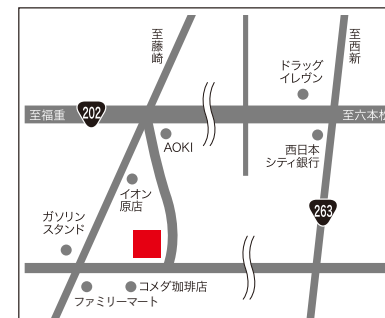

パンジー
クリーニング
イオンモール香椎浜店

イオンモール
福岡伊都店
ご購入の方

パンジー
クリーニング
イオンモール福岡伊都店

イオン
笹丘店
ご購入の方

子ども服売場

北星堂直営店でも承っております

<http://www.hokuseido.jp>

原店	大橋店
〒814-0022 福岡市早良区原6-26-11-1F	〒815-0033 福岡市南区大橋 2-4-6-1F
TEL.092-846-3320 FAX.092-846-3321	TEL.092-554-7705 FAX.092-554-7705
CARD P ① AM10:00~PM7:00	CARD P ① AM10:00~PM7:00