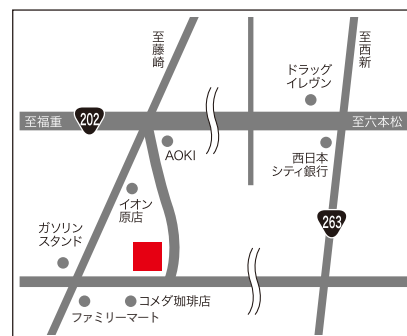

福岡市プレミアム商品券 使えます!

制服のお求めは
イオン各店へ

1/18~3/8の期間中
土日祝のみ開催

〈受付時間〉

AM 10:00~PM 7:00

※月~金は受付致しておりませんので
ご注意ください。

イオンモール香椎浜店

北星堂制服 イオンモール香椎浜2F衣料品催事場
〒813-0016 福岡市東区香椎浜3-12-1
TEL 092-673-6100 **CARD** **P**

イオンモール福岡伊都店

北星堂制服 イオンモール福岡伊都3F衣料品催事場
〒819-0375 福岡市西区北原1-2-1
TEL 092-805-8100 **CARD** **P**

イオン笹丘店

北星堂制服 イオン笹丘店1F子供服売場
〒810-0034 福岡市中央区笹丘1-28-74
TEL 092-725-1147 **CARD** **P**

直営店でもご購入いただけます。

<http://www.hokuseido.jp>